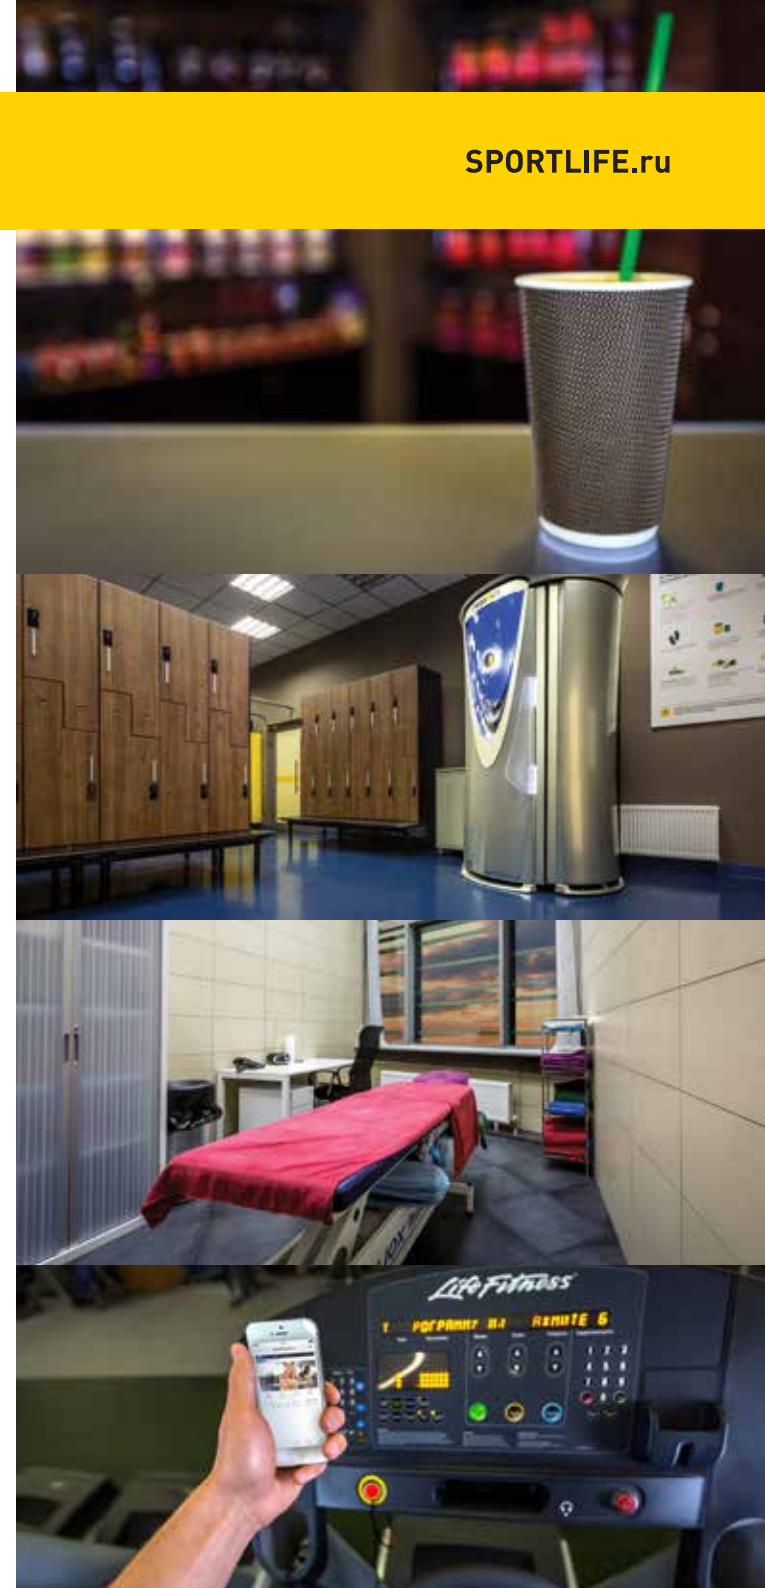

SPA ZONE

SPORTLIFE.ru

ПРОСТОРНЫЕ РАЗДЕВАЛКИ

SPORTLIFE.ru

ДОПОЛНИТЕЛЬНЫЕ УСЛУГИ

SPORTLIFE.ru

ФИТНЕС-БАР

Протеиновые коктейли, энергетические батончики, соки и свежие фрукты.

СОЛЯРИЙ

Вертикальные турбосолярии обеспечат безопасный, быстрый и красивый загар.

МАССАЖ

Классический, антицеллюлитный, лимфодренажный, баночный, спортивный, медовый и вибрационный.

WI-FI

В наших клубах всегда доступен высокоскоростной интернет.